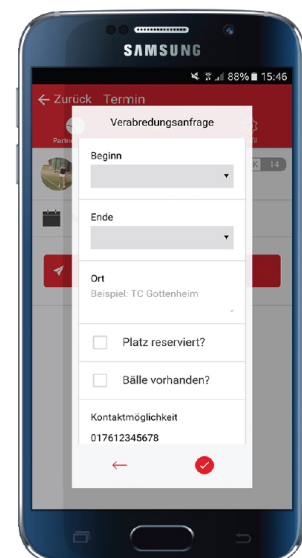

Lust auf Tennis?

Wir finden für dich passende
Tennispartner in deiner Nähe.

1 Verfügbarkeit eingeben

2 Spielpartner auswählen

3 Verabreden

Exklusives Tennis-Netzwerk in Freiburg im Breisgau

Unserer Partnervereine.